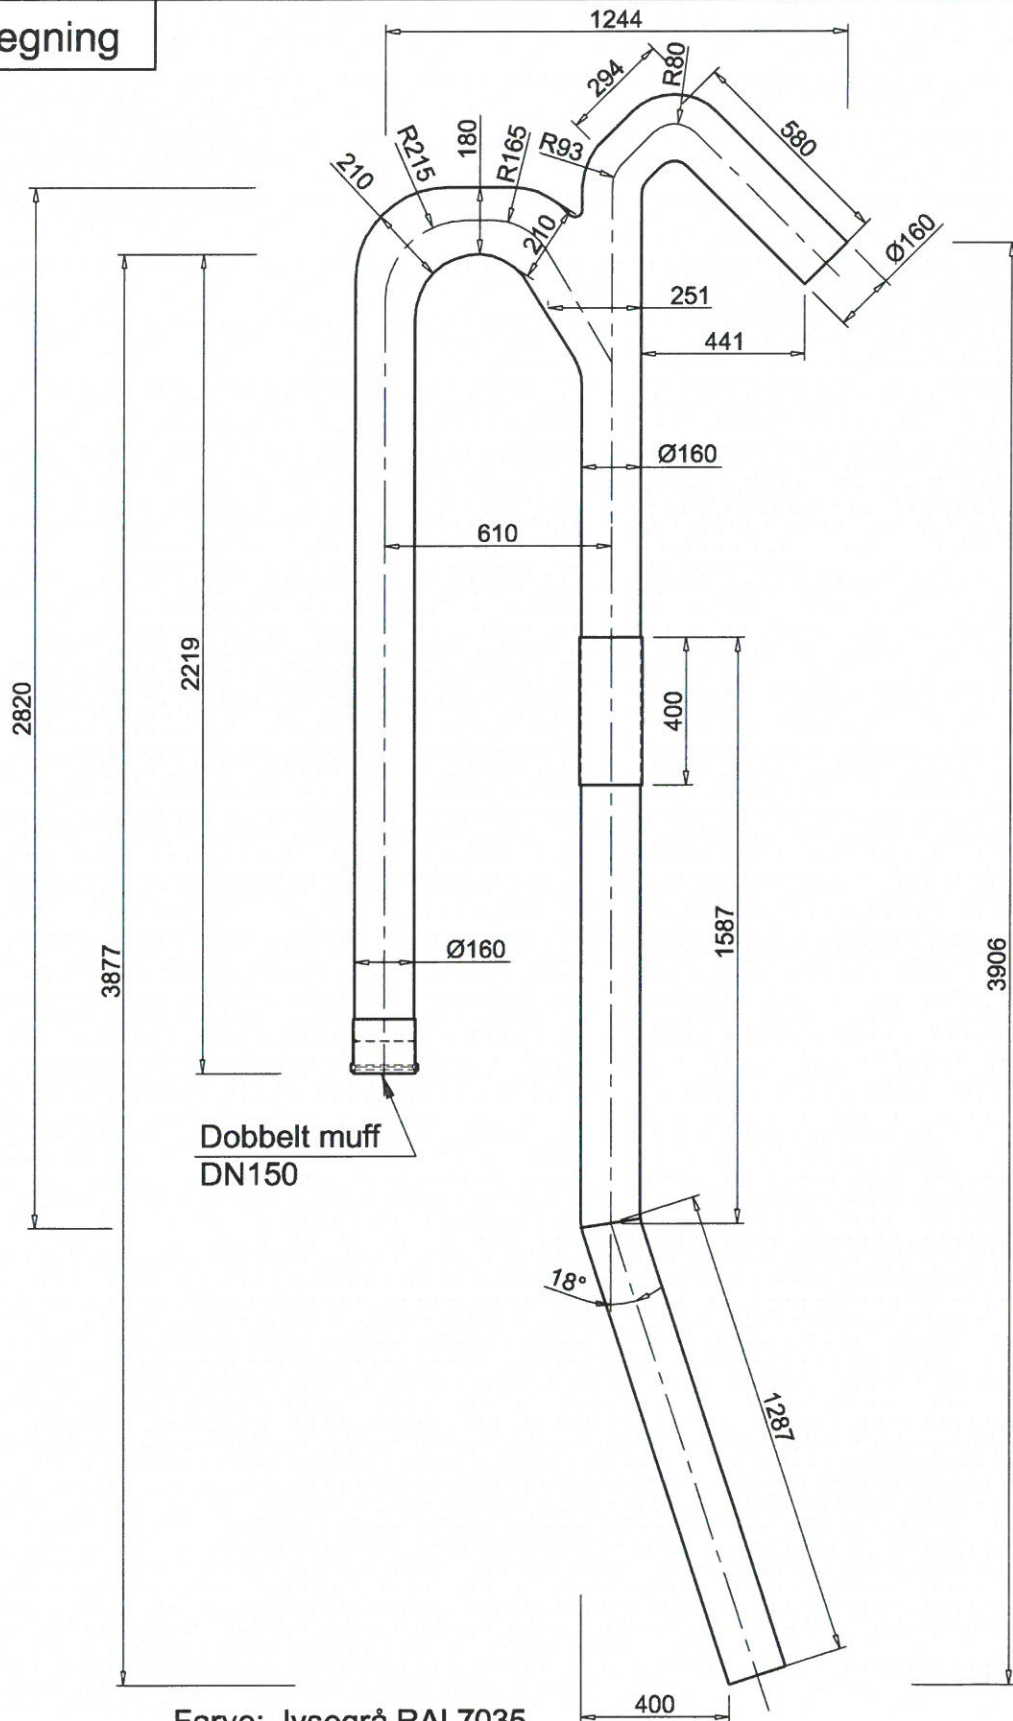

Kunde tegning

Farve: lysegrå RAL7035

Note: Ubenaevnte mål er i mm. Koter er i meter.

Dato	Ændringer
A	
B	
C	
D	
E	
F	
G	

Scan-Plast

Sag/Produkt:

Gylle overpumpingsrør

Målestok	Dato	Sign
1:20	20.04.17	ET
	Tegn.	
	Kontr.	
	Appr.	
Erstatter:		
Nr.	W045-01-050	
Erstattet af:		Sider 1
		Side 1