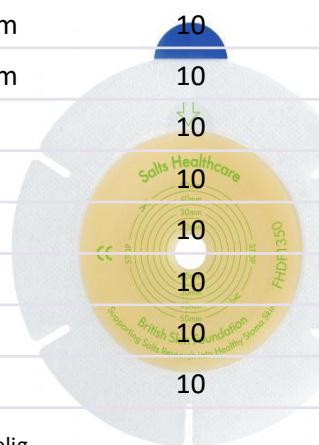

FLEXIBEL PLADE med hydrocolloid kantsikring samt "Flexifit®" klæber og Aloe Vera

* Opklippelig

° Passer til 13-32 mm poser

°° Passer til 13-50 mm poser

Blød og fleksibel

SALTS Flexifit Harmony Duo plade med hydrocolloid klæbekant og Aloe Vera ekstrakt, som reducerer rød og irriteret hud.

Sikker klæber – perfekt til brok og ujævn hud.

Naturlig form

Unik Flexifit® klæber bøjes, formes og følger kroppens bevægelser. Fem slidser i klæberen skaber fem fleksible vinger. Dette gør at klæberen lettere kan følge kroppens naturlige former og forhindre utætheder og lækage.

Den beskytter og er meget skånsom mod huden.