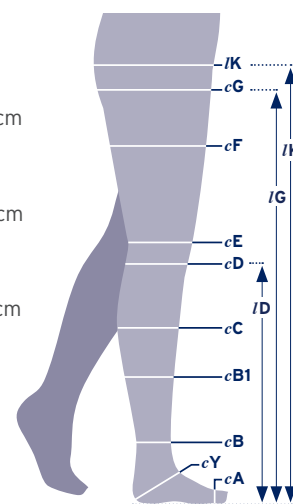

		Størrelse					
		I	II	III	IV	V	VI
Omkreds i cm	cG silikonekant normal	43-48	45-52	49-56	53-60	56-64	60-68
	cG silikonekant, ekstra vidde*	49-57	53-62	57-67	61-72	65-77	69-81
	cG uden silikonekant	43-57	45-62	49-67	53-72	56-77	60-81
	cF	39-52	41-56	44-60	47-65	50-69	53-73
	cE	30-37	33-40	35-43	37-45	39-48	41-51
	cD	27-33	29-36	32-39	34-42	36-45	38-48
	cC	28-34	30-37	33-40	35-43	37-46	39-49
	cB1	23-27	24-29	26-32	29-35	31-37	33-39
	cB	18-20	20-22	22-24	24-26	26-28	28-30
	cY	26-31	28-33	29-35	31-37	32-38	33-40
	cA	17-22	19-24	21-26	23-29	25-32	27-34

* Ekstra vidde til større låromkreds. Silikonekanten er 5 cm bred.

Længdemål:

AD

ID kort (petite): 34-39 cm
ID normal (regular): 39-45 cm

AG

IG kort (petite): 60-69 cm
IG normal (regular): 70-80 cm

AT/AG-T

IK kort (petite): 65-75 cm
IK normal (regular): 75-85 cm

Maxi buksedel anbefales fra:

Størrelse I: Talje fra 80 cm, hofte fra 95 cm
Størrelse II-III: Talje fra 90 cm, hofte fra 105 cm
Størrelse IV-V: Talje fra 110 cm, hofte fra 125 cm
Størrelse VI: Talje fra 120 cm, hofte fra 135 cm