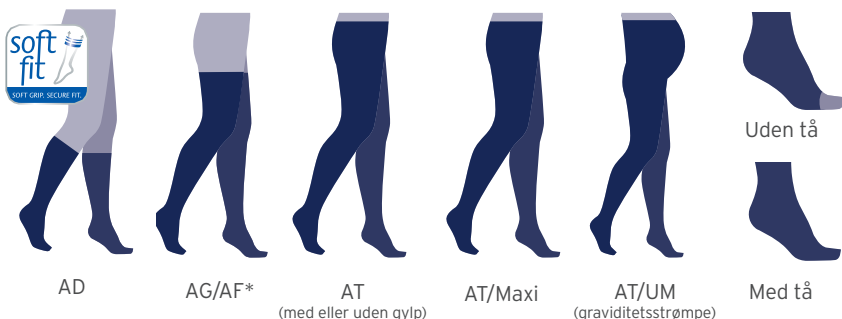

JOBST®

JOBST® UltraSheer - RAL

Tynd og transparent

Egenskaber

En rundstrikket medicinsk kompressionsstrømpe som er transparent og glansfuld. Elastisk garn og innovativ strikketeknik giver god pasform.

- Tynd, transparent og glansfuld
- Let at tage på
- Med og uden tå
- AG lyskestrømper fås med flere forskellige silikonekanter
- Fås i standard og specialstrikk

JOBST® UltraSheer RAL

Farver

Silikonekanter*

* Se det fulde sortiment på www.jobstonline.dk

Modeller

Ikke alle modeller og farver er tilgængelige i begge kompressionsklasser.

*Kun specialstrikk

Målskema standard

* Ekstra vidde til større låromkreds. Silikonekanten er 5 cm bred.

Længdemål:

AD

ID kort (petite): 34-39 cm
ID normal (regular): 39-45 cm

AG

IG kort (petite): 60-69 cm
IG normal (regular): 70-80 cm

AT/AG-T

IK kort (petite): 65-75 cm
IK normal (regular): 75-85 cm